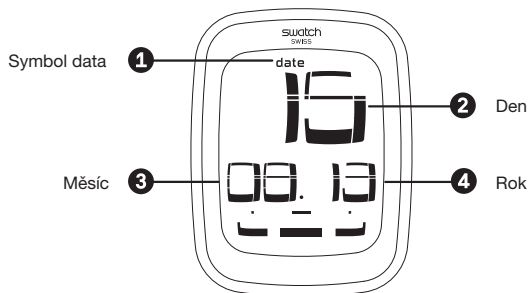

5

čeština

ZOBRAZENÍ ČASU

6

NASTAVENÍ ČASU

čeština

7

ZOBRAZENÍ DATA

NASTAVENÍ DATA

- 1 Dotkněte se na 1,5 vteřiny
- 2 Krátký dotek
- 3 Potvrďte dotekem na 1,5 vteřiny
- 4 Listováním vlevo se hodnota odečítá (-), vpravo přičítá (+)

CHRONOGRAF

- 1 Start
- 2 Stop
- 3 Restart
- 4 Stop
- 5 Resetujte dotekem po dobu 1,5 vteřiny

ZOBRAZENÍ BUDÍKU

Budík = 4x [bell icon] + [sun icon]

ODPOČET ČASU

- 1 Start [bell icon]
- 2 Stop [bell icon]
- 3 Dotkněte se na 2 vteřiny pro zobrazení předchozích naměřených hodnot časovače
- 4 Maximální čas odpočtu: 99h 59'59"
- 5 V režimu nastavení času se dotkněte na 2 vteřiny pro vymazání hodnoty