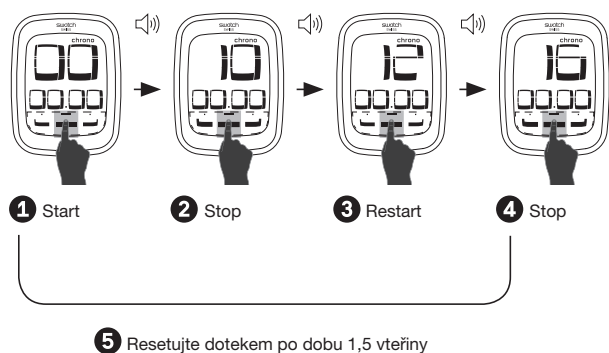

5

čeština

ZOBRAZENÍ ČASU

6

NASTAVENÍ ČASU

čeština

7

ZOBRAZENÍ DATA

NASTAVENÍ DATA

- 1 Dotkněte se na 1,5 vteřiny
- 2 Krátký dotek
- 3 Potvrďte dotekem na 1,5 vteřiny
- 4 Listováním vlevo se hodnota odečítá (-), vpravo přičítá (+)

CHRONOGRAF

- 1 Start
- 2 Stop
- 3 Restart
- 4 Stop
- 5 Resetujte dotekem po dobu 1,5 vteřiny