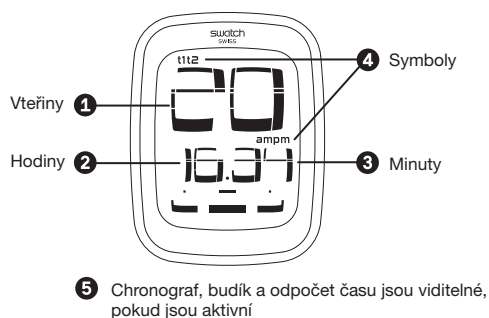

čeština

3

čeština

FUNKCE

- 1) Čas 1
- 2) Čas 2
- 3) Datum
- 4) Chronograf
- 5) Budík
- 6) Odpočet času
- 7) Akustický signál

4

ZMĚNA FUNKCÍ

čeština

5

čeština

ZOBRAZENÍ ČASU

6

NASTAVENÍ ČASU

čeština

7

ZOBRAZENÍ DATA