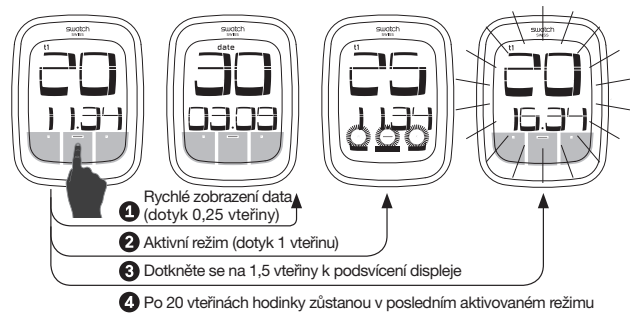

Digitální hodinky

Návod k použití / Návod na použitie
Záruční list / Záručný list

čeština

PRVKY HODINEK

- 1) Funkce
- 2) Hodiny
- 3) Dotyková oblast
- 4) Vteřiny
- 5) Minuty
- 6) Ikony aktivního režimu

2

AKTIVACE HODINEK