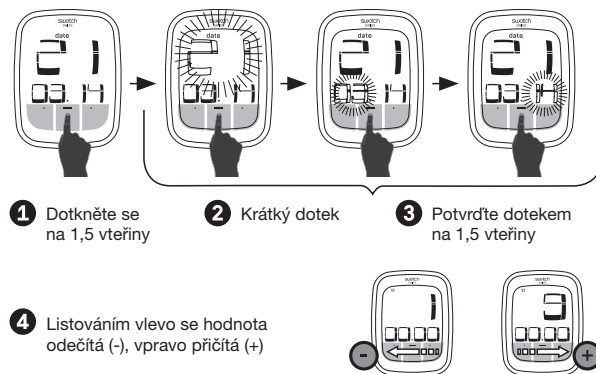

5

čeština

ZOBRAZENÍ ČASU

6

NASTAVENÍ ČASU

čeština

7

ZOBRAZENÍ DATA

NASTAVENÍ DATA

- 1 Dotkněte se na 1,5 vteřiny
- 2 Krátký dotek
- 3 Potvrďte dotekem na 1,5 vteřiny
- 4 Listováním vlevo se hodnota odečítá (-), vpravo přičítá (+)

CHRONOGRAF

- 1 Start
- 2 Stop
- 3 Restart
- 4 Stop
- 5 Resetujte dotekem po dobu 1,5 vteřiny

ZOBRAZENÍ BUDÍKU

Budík = 4x [bell icon] + [sun icon]

ODPOČET ČASU

- 1 Start [bell icon]
- 2 Stop [bell icon]
- 3 Dotkněte se na 2 vteřiny pro zobrazení předchozích naměřených hodnot časovače
- 4 Maximální čas odpočtu: 99h 59'59"
- 5 V režimu nastavení času se dotkněte na 2 vteřiny pro vymazání hodnoty