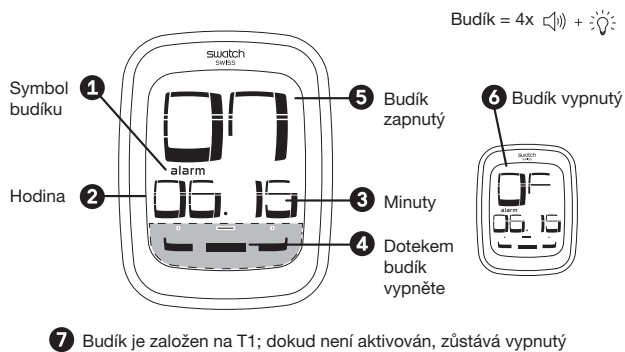

NASTAVENÍ DATA

- 1 Dotkněte se na 1,5 vteřiny
- 2 Krátký dotek
- 3 Potvrďte dotekem na 1,5 vteřiny
- 4 Listováním vlevo se hodnota odečítá (-), vpravo přičítá (+)

CHRONOGRAF

- 1 Start
- 2 Stop
- 3 Restart
- 4 Stop
- 5 Resetujte dotekem po dobu 1,5 vteřiny

ZOBRAZENÍ BUDÍKU

Budík = 4x [bell icon] + [sun icon]

ODPOČET ČASU

- 1 Start [bell icon]
- 2 Stop [bell icon]
- 3 Dotkněte se na 2 vteřiny pro zobrazení předchozích naměřených hodnot časovače
- 4 Maximální čas odpočtu: 99h 59'59"
- 5 V režimu nastavení času se dotkněte na 2 vteřiny pro vymazání hodnoty