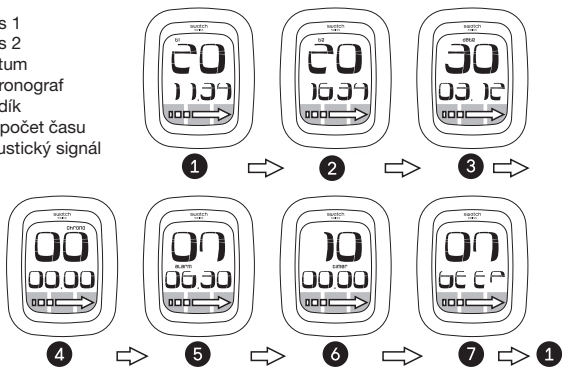

FUNKCE

1) Čas 1
2) Čas 2
3) Datum
4) Chronograf
5) Budík
6) Odpočet času
7) Akustický signál