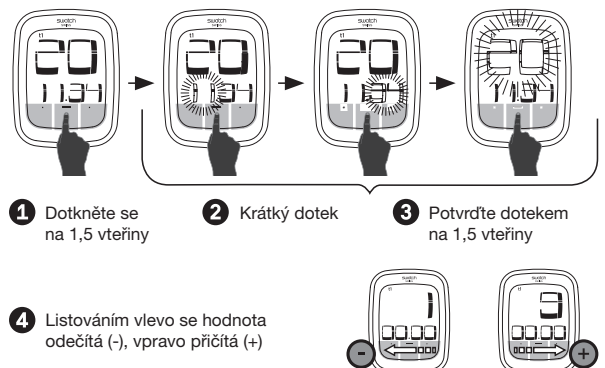

5

čeština

ZOBRAZENÍ ČASU

6

NASTAVENÍ ČASU

čeština

7

ZOBRAZENÍ DATA

NASTAVENÍ DATA

- 1 Dotkněte se na 1,5 vteřiny
- 2 Krátký dotek
- 3 Potvrďte dotekem na 1,5 vteřiny
- 4 Listováním vlevo se hodnota odečítá (-), vpravo přičítá (+)

CHRONOGRAF

- 1 Start
- 2 Stop
- 3 Restart
- 4 Stop
- 5 Resetujte dotekem po dobu 1,5 vteřiny

ZOBRAZENÍ BUDÍKU

Budík = 4x [bell icon] + [sun icon]

ODPOČET ČASU

- 1 Start [bell icon]
- 2 Stop [bell icon]
- 3 Dotkněte se na 2 vteřiny pro zobrazení předchozích naměřených hodnot časovače
- 4 Maximální čas odpočtu: 99h 59'59"
- 5 V režimu nastavení času se dotkněte na 2 vteřiny pro vymazání hodnoty