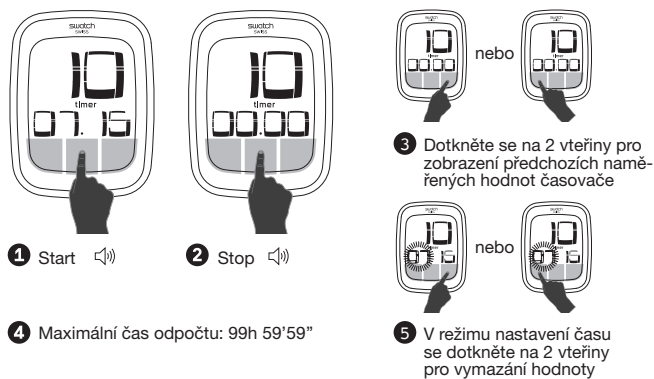

NASTAVENÍ DATA

- 1 Dotkněte se na 1,5 vteřiny
- 2 Krátký dotek
- 3 Potvrďte dotekem na 1,5 vteřiny
- 4 Listováním vlevo se hodnota odečítá (-), vpravo přičítá (+)

CHRONOGRAF

- 1 Start
- 2 Stop
- 3 Restart
- 4 Stop
- 5 Resetujte dotekem po dobu 1,5 vteřiny

ZOBRAZENÍ BUDÍKU

Budík = 4x [bell icon] + [sun icon]

ODPOČET ČASU

- 1 Start [bell icon]
- 2 Stop [bell icon]
- 3 Dotkněte se na 2 vteřiny pro zobrazení předchozích naměřených hodnot časovače
- 4 Maximální čas odpočtu: 99h 59'59"
- 5 V režimu nastavení času se dotkněte na 2 vteřiny pro vymazání hodnoty

NASTAVENÍ

- 1 Dotkněte se na 1,5 vteřiny
- 2 Nastavení 12/24 hodinového režimu
- 3 Krátký dotek
- 4 Zapnutí/vypnutí akustického signálu
- 5 Potvrďte dotykem na 1,5 vteřiny

Listováním vlevo se hodnota odečítá (-), vpravo přičítá (+)