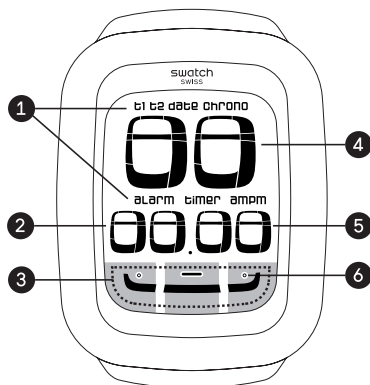

Digitální hodinky

Návod k použití / Návod na použitie
Záruční list / Záručný list

čeština

PRVKY HODINEK

1) Funkce
2) Hodiny
3) Dotyková oblast
4) Vteřiny
5) Minuty
6) Ikony aktivního režimu