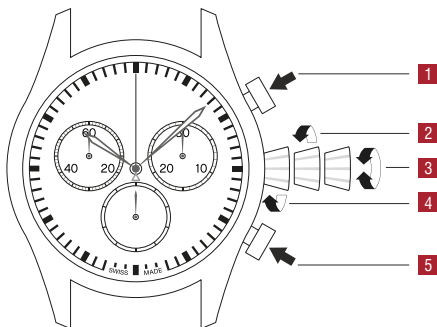

AL 760

AUTOMATIC
MANUFACTURE
FLYBACK
CHRONOGRAP
S DATUMEM

- 1 • Chrono: start / stop
- Chronograf : start / stop
- Chrono: start / stop
- Crono: arranque/parada
- Chrono: start / stop
- Chrono: start / stop

- 4 • Wind up
- Ruční náťah
- Aufziehen
- Terminer
- Cuerda
- Carica

- 5 • Chrono: Flyback, zero repositioning of hands
- Chronograf : Flyback, funkce nulování ruček
- Chrono: Flyback, Nullstellung der Zeiger
- Crono: Flyback, reposicionamiento de las manecillas
- Chrono: Flyback, retorno a zero
- Chrono: Flyback, messa a zero